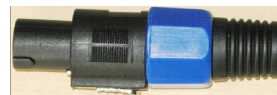

Articolo **SPKM4VR**      **Speakon connector male 4 poles RoHS**

€.    **1,90**

Articolo **XLRFP1**      **XLR female panel**

€.    **0,88**

Articolo **XLRFV1**      **XLR female**

€.    **0,98**

Articolo **XLRFV2**      **XLR female connector with rhodium contact, titanium finishin**

€.    **25,00**

Articolo **XLRMP1**      **XLR male panel**

€.    **0,88**

Articolo **XLRMV1**      **XLR male**

€.    **0,98**

Articolo **XLRMV2**      **XLR male connector with rhodium contact, titanium finishing**